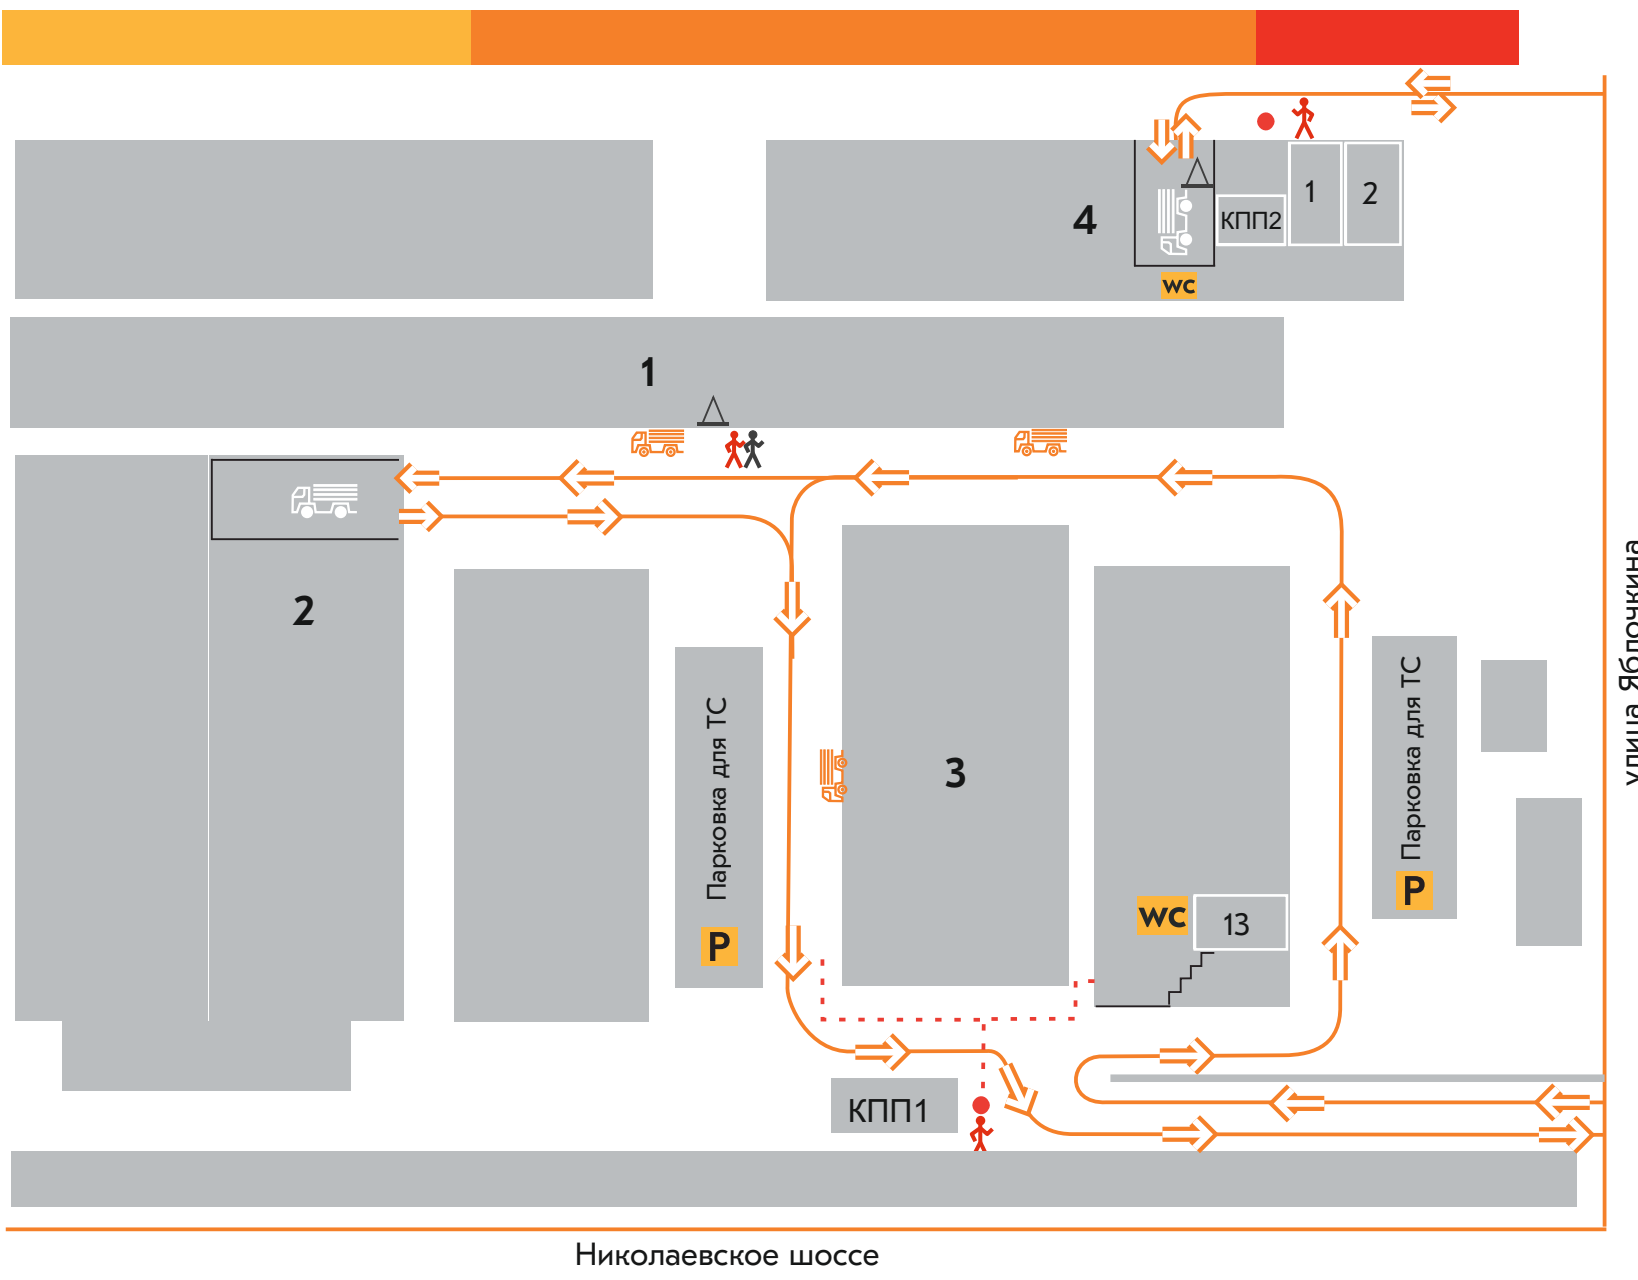

# СХЕМА ДВИЖЕНИЯ

Филиал АО «ЕВРАЗ Маркет» в г. Таганрог

**КПП1** - пропуск ТС (опт)  
**КПП2** - пропуск ТС (розница)  
**1-4** - место погрузки  
 Каб. №1, 2 - розница, касса | оформление документов  
 Каб. №13 - опт

- - - Маршрут движения клиента
- Маршрут АТС
- Вы находитесь здесь
- △ Ответственный за погрузку
- 🚶 Движение клиента только в сопровождении сотрудника ЕВРАЗ Маркет

**РЕЖИМ РАБОТЫ:**

**8:00-17:00 (опт)**  
**8:30-17:30 (розница)**